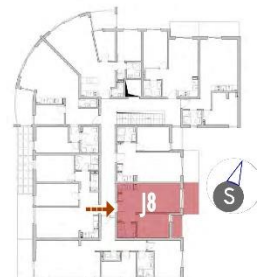

JEDNOSOBAN J8-15

LEGEENDA POVRŠINA

J8 JEDNOSOBAN

br	PROSTORNIJA	POVRŠINA
701	- ulaz, dn. bor., kuniinja.....	22.5m²
702	- s.soba	8.35m²
703	- kupatilo	3.0m²
704	- terasa	3.0m²
705	- terasa	5.15m²

ukupno 42.00m²