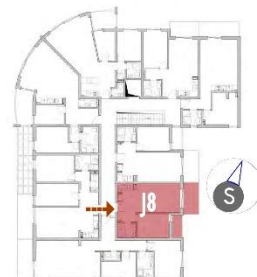

JEDNOSOBBAN J8-15

LEGEENDA POVRŠINA

J8 JEDNOSOBBAN

br	PROSTORNIJA	POVRŠINA
701	- ulaz, dn. bor., kuninja.....	22.5m²
702	- s.soba	8.35m²
703	- kupatilo	3.0m²
704	- terasa	3.0m²
705	- terasa	5.15m²

ukupno 42.00m²