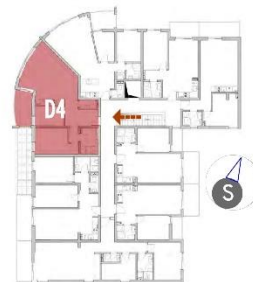

LEGENDA POVRŠINA

D4 DVOSOBAN

br	PROSTORJA	POVRŠINA
401	ulaz, dn. bor., kuhinja	36.90m²
402	s.soba	6.60m²
403	terasa	9.83m²
404	s.soba	10.84m²
405	degazman	1.73m²
406	kupatilo	5.35m²
407	toalet	1.75m²

ukupno 73m²