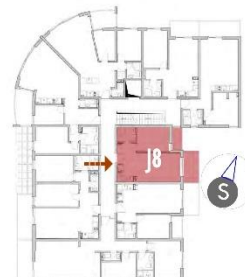

STAMBENI OBJEKAT, Tivat
JEDNOSOBAN J8-16

LEGENDA POVRŠINA
J8 JEDNOSOBAN

br	PROSTORIJA	POVRŠINA
801	ulaz, dn. bor., kuhinja...	22.8m²
802	kupatilo	3.1m²
803	s.soba	8.7m²
804	terasa	3.2m²
805	terasa	5.2m²

ukupno 43m²