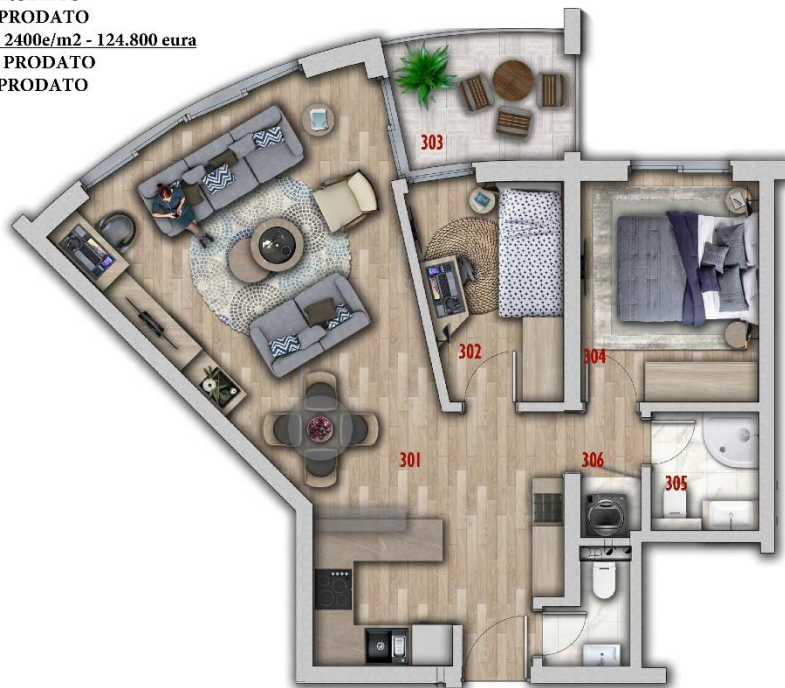

STAMBENI OBJEKAT, Tivat

JEDNOSOBAN J6

LEGENDA POVRŠINA

J6 JEDNOSOBAN

br	PROSTORJA	POVRŠINA
101	ulaz, dn. bor., kuhinja...	26.0m ²
102	kupatlo	3.0m ²
103	s.soba	10.5m ²
104	terasa	6.5m ²

ukupno 46m²

PRIZEMLJE: PRODATO

STAMBENI OBJEKAT, Tivat

DVOSOBAN D3

LEGENDA POVRŠINA

D3 DVOSOBAN

br.	PROSTORUJA	POVRŠINA
301	ulaz, dn. bor., kuhinja...	30.11 m ²
302	s.soba	6.3 m ²
303	terasa	3.5 m ²
304	s.soba	8.0 m ²
305	kupatilo	2.6 m ²
306	predprostor	1.5 m ²