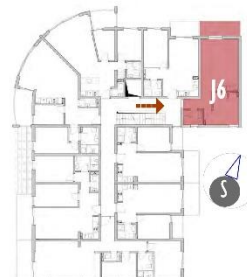

LEGEENDA POVRŠINA

J8 JEDNOSOBAN

br	PROSTORNIJA	POVRŠINA
701	- ulaz, dn. bor., kuniinja.....	22.5m ²
702	- s.soba	8.35m ²
703	- kupatilo	3.0m ²
704	- terasa	3.0m ²
705	- terasa	5.15m ²

ukupno 42.00m²

PRIZEMLJE:(35m²)1800e/m² - 63.000 eura
I SPRAT: 1800e/m² - 82.800eura
II SPRAT: 1900e/m² - 87.400eura
III SPRAT:2200e/m²- 101.200eura
VI: PRODATO
V SPRAT: 2500e/m² - 115.000eura

STAMBENI OBJEKAT, Tivat

JEDNOSOBAN J6

LEGENDA POVRŠINA

J6 JEDNOSOBAN

br	PROSTORJA	POVRŠINA
101	ulaz, dn. bor., kuhinja...	26.0m ²
102	kupatlo	3.0m ²
103	s.soba	10.5m ²
104	terasa	6.5m ²

ukupno 46m²

PRIZEMLJE: PRODATO